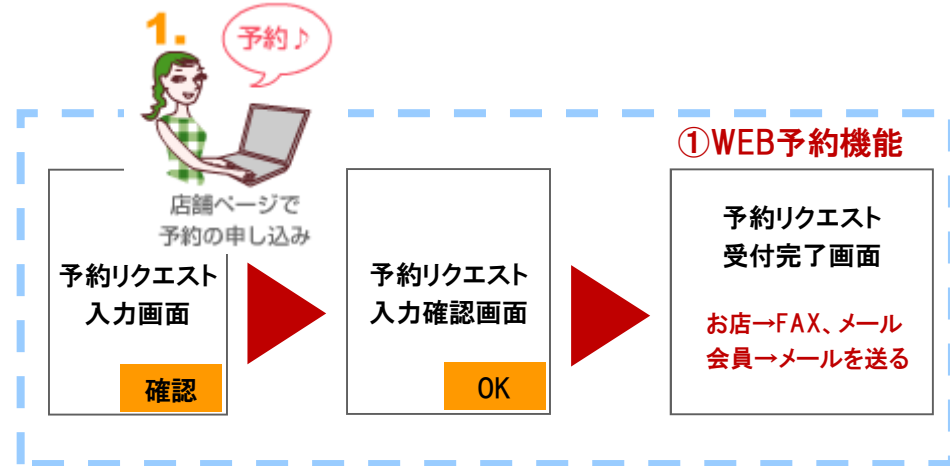

楽天カード

ポイント

スマートフォン

アプリ

「楽天ダイニングアプリ」で
現在地周辺の加盟店検索

300万ダウンロード突破！
「楽天カードアプリ」にも連動

”楽天スーパーポイントが来店動機につながる！”

WEB予約機能

WEB予約機能 予約から来店まで

楽天ダイニング 加盟店ページ

ログイン

利用マッチング

予約した場合の
ポイント付与、請求処理

③予約ポイント機能

ご請求時期は、システム使用料
と同時期(1ポイント=1円)です。

貴店利用
&
登録カード支払い