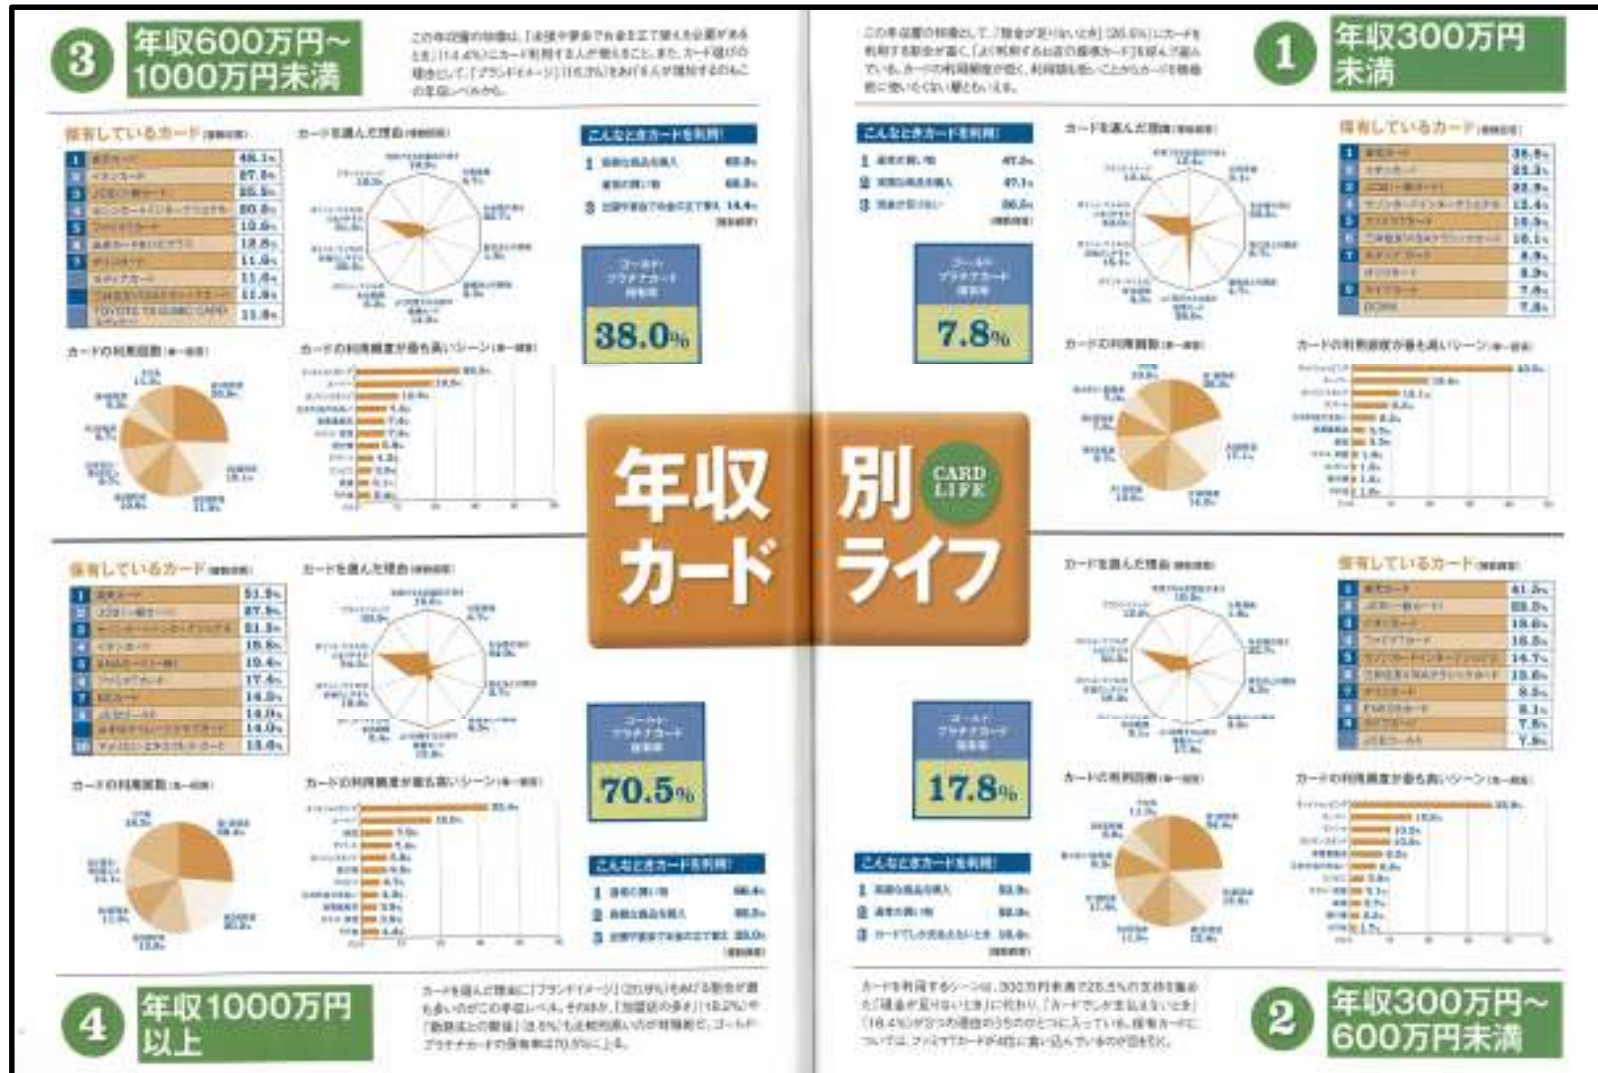

【東京都】豊洲アオのぼりビル

ハママル 六本木店

【東京都】六本木三丁目

- サービス概要

楽天カードでレストランのお支払いをするだけで、楽天スーパーポイントがお会計の2%バックされるポイントグルメサービスです。

年会費も登録料も無料で店頭でのクーポン提示やサービス利用のお申し出もありません。

対象ユーザは全国約9,977万人の楽天会員です。
- 2010年2月よりサービス開始
- 2015年6月現在、加盟店数約8200店舗
- 初期費用、ページ作成費、月々の固定費なし
- 楽天カード決済額の5%の成果報酬型サービス

※楽天スーパーポイント原資を含む
- 契約期間:1年間(以降自動継続)

※Web予約機能追加(ご希望の場合のみ)

ウェブ予約1件成立につき100円を頂戴いたします。

【⇒100ポイントとしてユーザに還元】

ネット系クレジットカード「楽天カード」

楽天カードは、「クレジットカード事業」と「ネットビジネス」を軸に、楽天カード会員様にさまざまなサービスを提供しています。

楽天カードとは

日本最大のインターネットショッピングモール『楽天市場』や『楽天トラベル』、またリアルな楽天サービス加盟店でご利用いただくとお得にお買い物ができるクレジットカードです。

もちろん世界中のVISA・Master・JCB加盟店でもご利用いただけます。

楽天カードは、「安全性」と「お得」をコンセプトに様々なサービスを提供し、多くの会員様にご支持をいただいています。

■ 楽天カード会員の特徴

・ネットサービスをアクティブに利用する会員

楽天市場、楽天トラベルを中心に、楽天グループのサービスをご利用いただいております。楽天カード会員の半分以上が楽天市場会員のプラチナ会員、ゴールド会員である優良会員です。

・加入者の増加率は国内トップクラス！

新規カード申し込みは約10000人/日と、国内トップの増加率です。

新規会員が増えることにより、フレッシュかつアクティブなユーザーへのアプローチができます。

全ての年収層で、保有しているカード第一位＝「楽天カード」!

出典:2012年12月発行「プレジデント 年収別ビジネスパーソンのカードライフ白書2012」

楽天ダイニングTOPページ

いつでもポイントが**2倍**貯まるお店、
知って良かった！