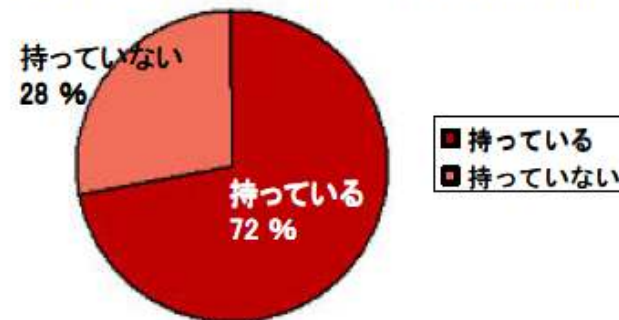

WEB予約機能 予約から来店まで

楽天ダイニング 加盟店ページ

ログイン

利用マッチング

予約した場合の
ポイント付与、請求処理

③予約ポイント機能

ご請求時期は、システム使用料
と同時期(1ポイント=1円)です。

貴店利用
&
登録カード支払い

予約成立

2.

WEB予約が成立し、希望日時で楽天カードで決済をすると、楽天会員に100ポイント付与。(加盟店さま負担100円)

楽天ダイニングメルマガ会員 プロフィール

楽天ダイニングニュース(PC) 会員数：460,000人

「楽天スーパーポイント好き、楽天スーパーポイントを貯めたい」という会員が多い！

● ダイヤモンド・プラチナ会員が50%以上！

● 楽天カードを持っている人が約75%！

男女ともに、30～40代が多い！

● 30代～40代の男性がメインターゲット

● 関東約40%、関西約20%

2013年7月 楽天ダイニング独自調査による
 ※小数点以下を四捨五入しているため、合計値と個別の値が一致しないことがあります。

店舗ページの編集画面

Diナビ ログイン画面

IDはAO前にメールで発行される数字4桁、パスは最初に登録頂いたメールアドレスとなります。

Diナビ TOP