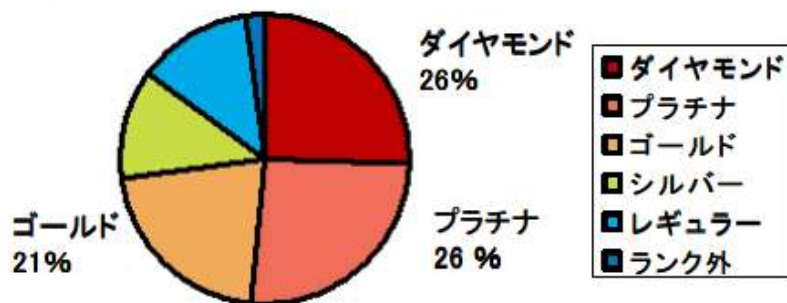

WEB予約機能 予約から来店まで

楽天ダイニング 加盟店ページ

ログイン

利用マッチング

予約した場合の
ポイント付与、請求処理

③予約ポイント機能

ご請求時期は、システム使用料
と同時期(1ポイント=1円)です。

貴店利用
&
登録カード支払い

予約成立

2.

WEB予約が成立し、希望日時で楽天カードで決済をすると、楽天会員に100ポイント付与。(加盟店さま負担100円)

楽天ダイニングメルマガ会員 プロフィール

楽天ダイニングニュース(PC) 会員数：460,000人

「楽天スーパーポイント好き、楽天スーパーポイントを貯めたい」という会員が多い！

● ダイヤモンド・プラチナ会員が50%以上！

● 楽天カードを持っている人が約75%！

男女ともに、30～40代が多い！

● 30代～40代の男性がメインターゲット

● 関東約40%、関西約20%

2013年7月 楽天ダイニング独自調査による
 ※小数点以下を四捨五入しているため、合計値と個別の値が一致しないことがあります。

店舗ページの編集画面

Diナビ ログイン画面

IDはAO前にメールで発行される数字4桁、パスは最初に登録頂いたメールアドレスとなります。

Diナビ TOP