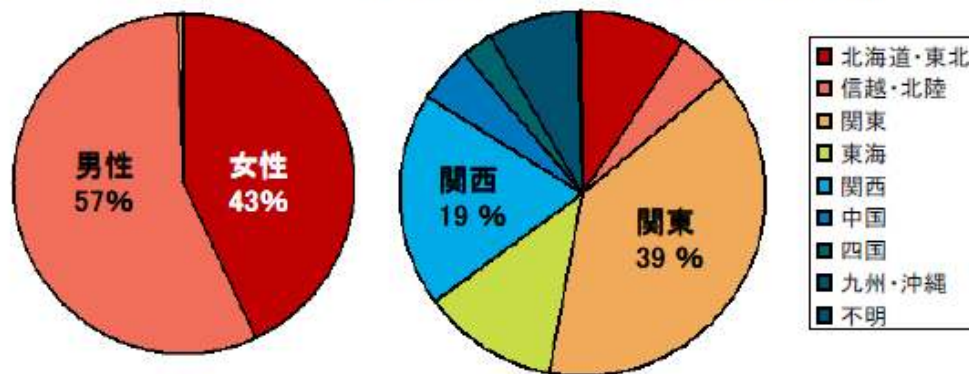

WEB予約機能 予約から来店まで

楽天ダイニング 加盟店ページ

ログイン

利用マッチング

予約した場合の
ポイント付与、請求処理

③予約ポイント機能

ご請求時期は、システム使用料
と同時期(1ポイント=1円)です。

貴店利用
&
登録カード支払い

予約成立

2.

WEB予約が成立し、希望日時で楽天カードで決済をすると、楽天会員に100ポイント付与。(加盟店さま負担100円)

楽天ダイニングメルマガ会員 プロフィール

楽天ダイニングニュース(PC) 会員数：460,000人

「楽天スーパーポイント好き、楽天スーパーポイントを貯めたい」という会員が多い！

● ダイヤモンド・プラチナ会員が50%以上！

● 楽天カードを持っている人が約75%！

男女ともに、30～40代が多い！

● 30代～40代の男性がメインターゲット

● 関東約40%、関西約20%

2013年7月 楽天ダイニング独自調査による
 ※小数点以下を四捨五入しているため、合計値と個別の値が一致しないことがあります。

店舗ページの編集画面

Diナビ ログイン画面

IDはAO前にメールで発行される数字4桁、パスは最初に登録頂いたメールアドレスとなります。

Diナビ TOP