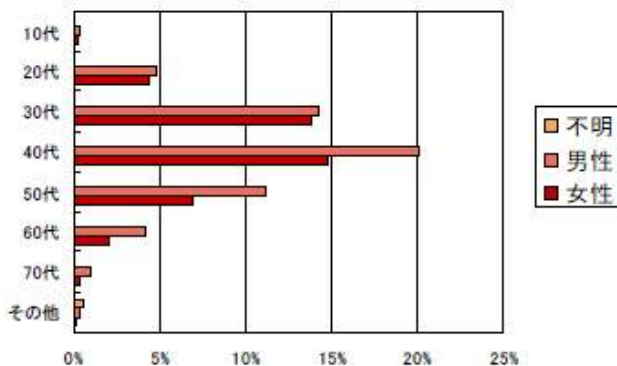

WEB予約機能 予約から来店まで

楽天ダイニング 加盟店ページ

ログイン

利用マッチング

予約した場合の
ポイント付与、請求処理

③予約ポイント機能

ご請求時期は、システム使用料
と同時期(1ポイント=1円)です。

貴店利用
&
登録カード支払い

予約成立

2.

WEB予約が成立し、希望日時で楽天カードで決済をすると、楽天会員に100ポイント付与。(加盟店さま負担100円)

楽天ダイニングメルマガ会員 プロフィール

楽天ダイニングニュース(PC) 会員数：460,000人

「楽天スーパーポイント好き、楽天スーパーポイントを貯めたい」という会員が多い！

● ダイヤモンド・プラチナ会員が50%以上！

● 楽天カードを持っている人が約75%！

男女ともに、30～40代が多い！

● 30代～40代の男性がメインターゲット

● 関東約40%、関西約20%

2013年7月 楽天ダイニング独自調査による
 ※小数点以下を四捨五入しているため、合計値と個別の値が一致しないことがあります。

店舗ページの編集画面

Diナビ ログイン画面

IDはAO前にメールで発行される数字4桁、パスは最初に登録頂いたメールアドレスとなります。

Diナビ TOP