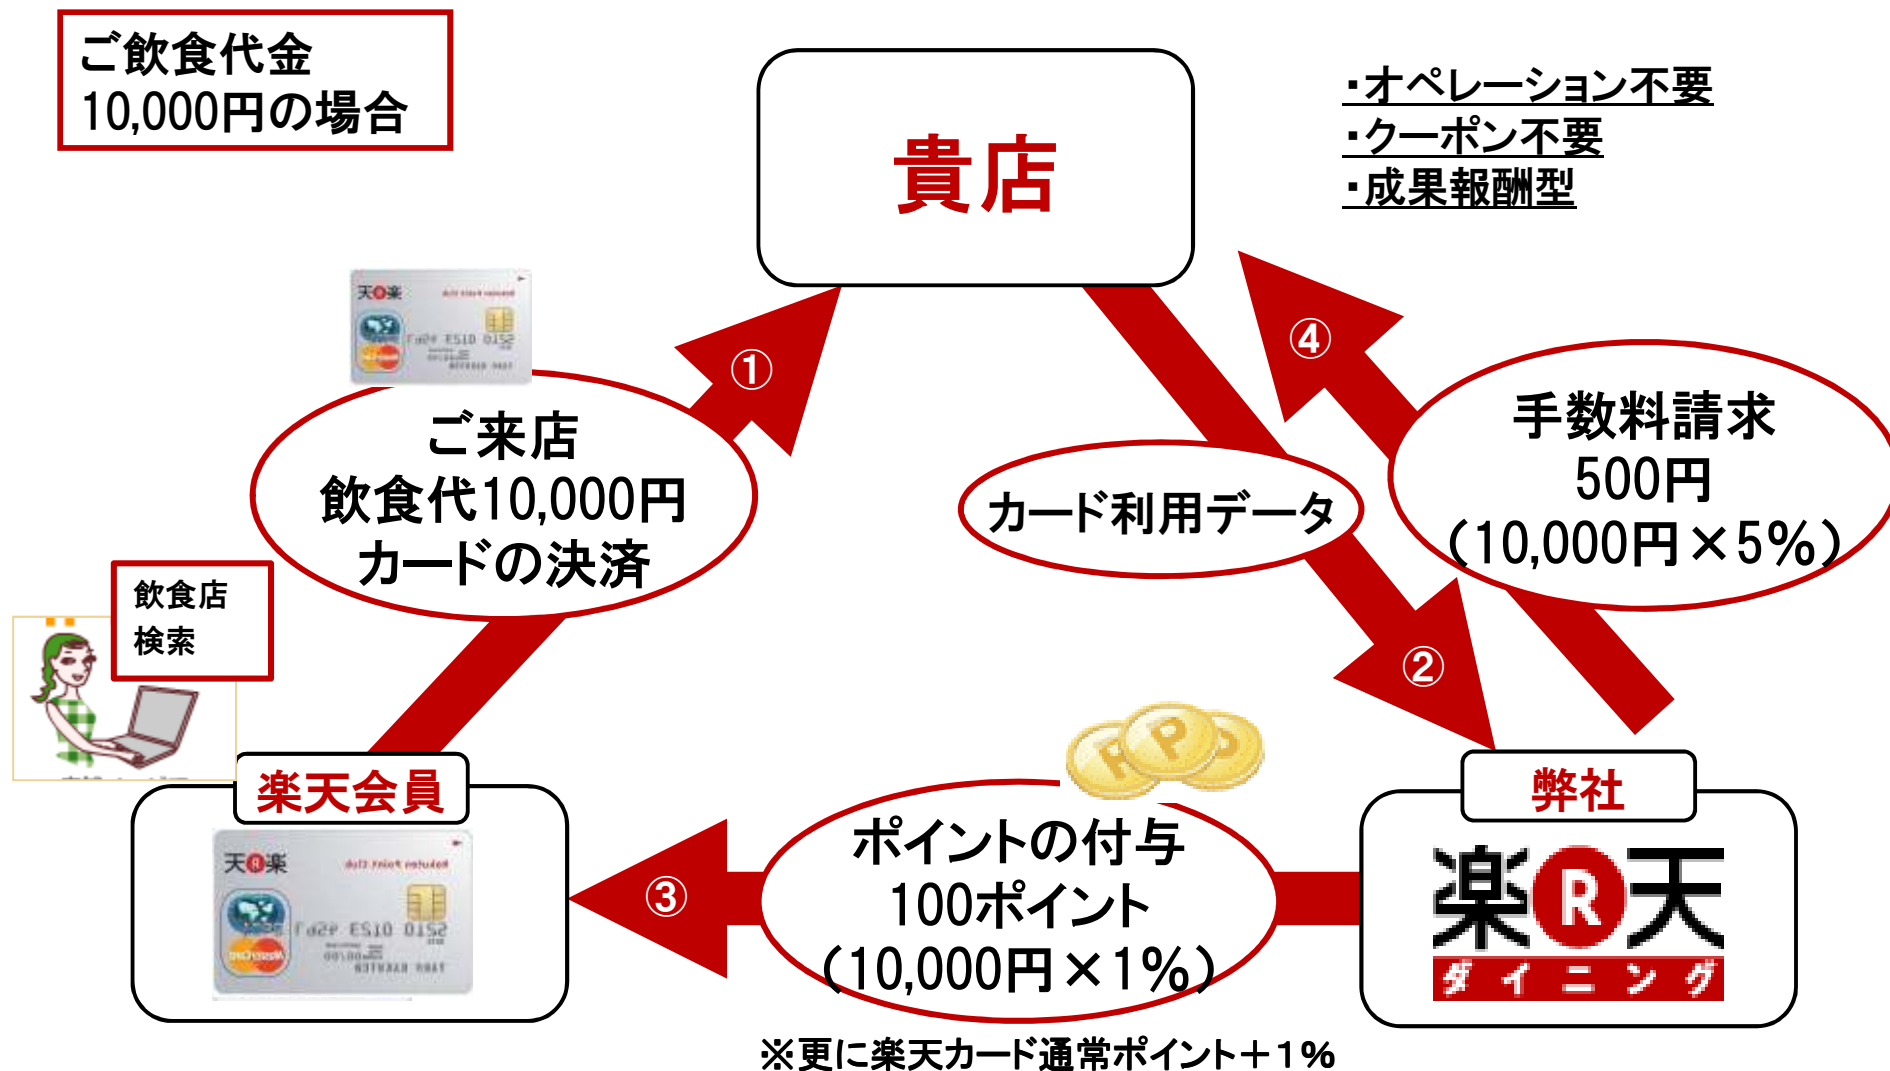

楽天カード

ポイント

スマートフォン

アプリ

「楽天ダイニングアプリ」で
現在地周辺の加盟店検索

300万ダウンロード突破！
「楽天カードアプリ」にも連動

”楽天スーパーポイントが来店動機につながる！”

WEB予約機能

WEB予約機能 予約から来店まで

楽天ダイニング 加盟店ページ

ログイン

利用マッチング

予約した場合の
ポイント付与、請求処理

③予約ポイント機能

ご請求時期は、システム使用料
と同時期(1ポイント=1円)です。

貴店利用
&
登録カード支払い